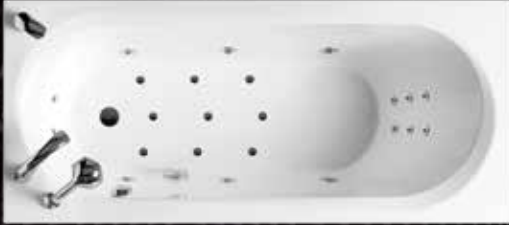

Modul 17

Mõõdud: 170 x 75 x 66 cm
Veemaht: 260 l

Süsteemi nimetus ja kirjeldus	Veedüüse	Õhüdüüse	Voimsus	Voolutugevus
	TK	TK	W	A
LihTVann_S1 – saniteetsest kvaliteetakrüülist vann koos esipaneeli(de)ga, mis on paigaldatud alumiiniumraamidele ja varustatud ära- ja ülevooluga	–	–	–	–
Aero_S2 – õhumassaaživann EVO elektroonilise juhtpaneeliga	–	9	500	2,2
Hydro_S3 – veemassaaživann EVO elektroonilise juhtpaneeliga	6+8	–	900	3,9
Combi_S4 – õhumassaaži- ja veemassaaživann EVO elektroonilise juhtpaneeliga	6+8	9	1400	6,1
HydroLux_S5 – veemassaaživann EVO+ elektroonilise juhtpaneeli ja veemassaažisüsteemiga ning veeluse halogeenvalgustusega	6+8	–	1535	6,7
HydroLux Plus_S6 – veemassaaživann EVO+ elektroonilise juhtpaneeli ja 2 pumbaga veemassaažisüsteemiga (DHP™) ning veeluse halogeenvalgustusega	–	–	–	–
CombiLux_S7 – õhumassaaži- ja veemassaaživann EVO+ elektroonilise juhtpaneeli ja massaaži-seadmetega ning veeluse halogeenvalgustusega	6+8	9	2035	8,8
CombiLux Plus_S8 – õhumassaaži- ja veemassaaživann EVO+ elektroonilise juhtpaneeli ja 2 pumbaga veemassaažisüsteemiga (DHP™) ning veeluse halogeenvalgustusega	–	–	–	–
Exclusive_S9 – täiuslik õhumassaaži- ja veemassaaživann EVO+ elektroonilise juhtpaneeli ja massaažiseadmetega, elektroonilise turbomassaažisüsteemiga (ETM™) veemassaaži süsteemile ning veeluse kromoteraapilise valgustusega	–	–	–	–
Exclusive Plus_S10 – täiuslik õhumassaaži- ja veemassaaživann EVO+ elektroonilise juhtpaneeli ja 2 pumbaga veemassaažisüsteemiga (DHP™), elektroonilise turbomassaažisüsteemiga (ETM™) veemassaaži süsteemile ning veeluse kromoteraapilise valgustusega	–	–	–	–
SlimLine Hydro_S11 – hüdro-massaaži süsteem põhineb täisintegreeritud elektroonilisel massaažifunktsioonide juhtimisel. Erinevaid massaažiipiirkondi (külg, selg, jalad) ja veelust valgustust saab juhtida lihtsa nupuvajutusega. SlimLine juhtimisüsteemi nupud on kasutajamugavust silmas pidades paigutatud vanni siseküljele.	6+8	–	1500	6,5