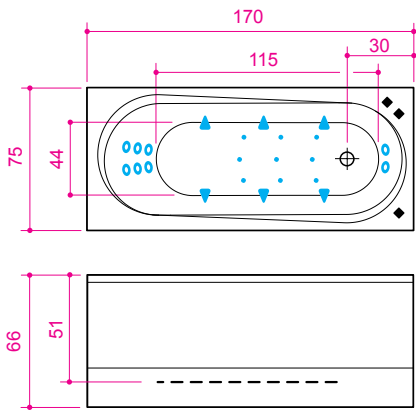

Paneelid:

- E1
- E2
- E3
- E4
- E5
- E6
- E12 Paneelideta