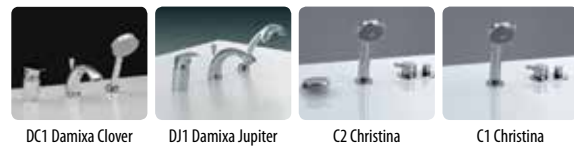

Vanni hind sisaldab dekoratiivset esipaneeli ja massaažipaketti.

Paneelid:

- E1
- E2
- E3
- E4
- E5
- E6
- E12 Paneelideta

Massaažipakett süsteemis: (põhivarustuses vannisüsteemidel S3-S11)

Süsteem 1 pumbaga

Segistid / Aksessuaarid: (segisti asukoht joonisel on tähistatud ■■■)

* koos osaliselt uputatud käsidüüsi

Düüsein

PS. • Antud vanni on võimalik tellida ainult valgest akrüülist.
• Vannile on võimalik tellida düüsein.